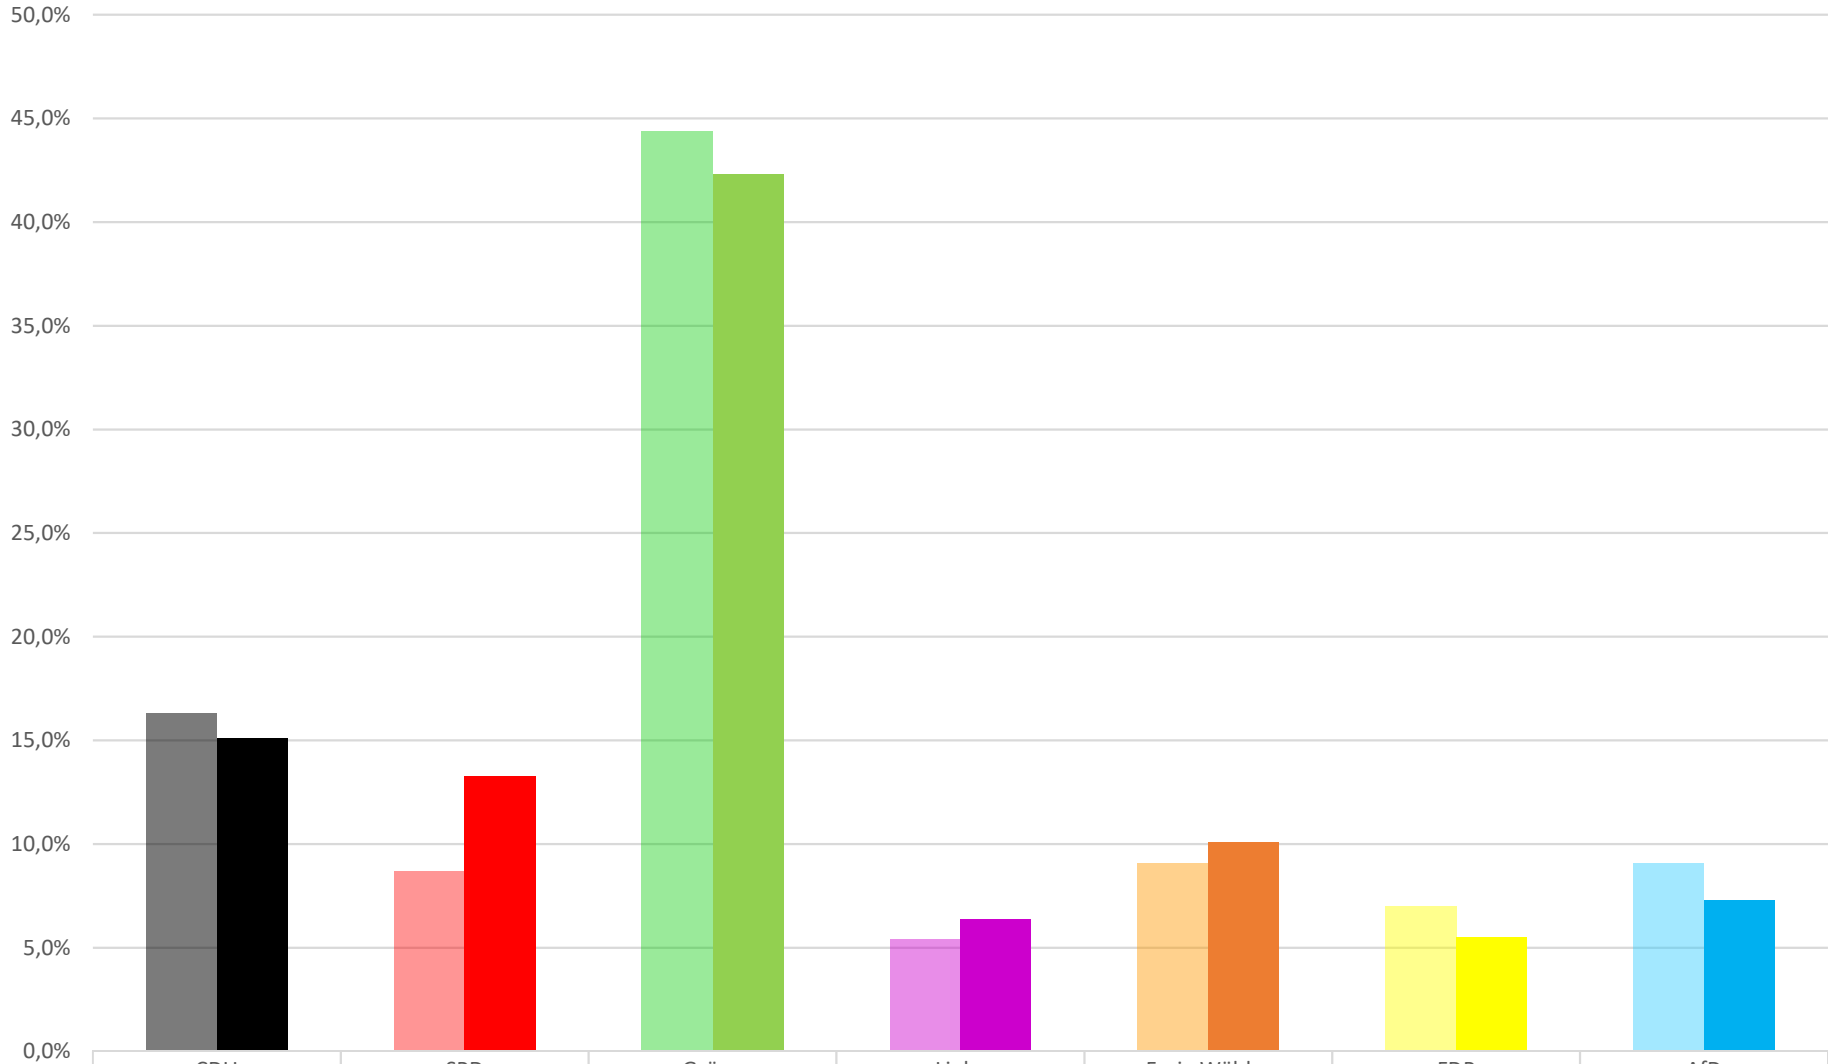

Schülerwahl Grimmels 2018

■ Mittelstufe

■ Oberstufe

CDU

SPD

Grüne

Linke

Freie Wähler

FDP

AfD

16,3%

8,7%

44,4%

5,4%

9,1%

7,0%